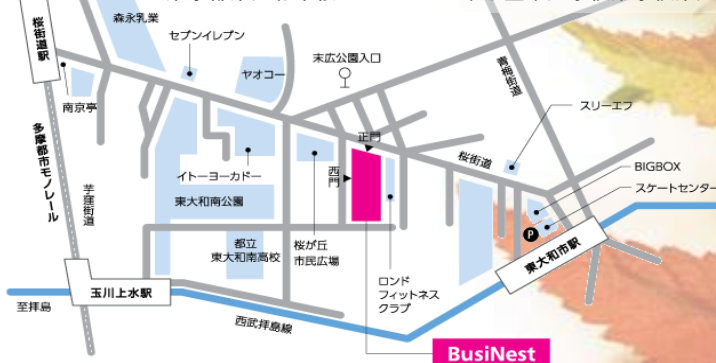

### 会場

**東大和BusiNest(ビジネス)** セミナールーム  
東京都東大和市桜が丘2-137-5 中小企業大学校東京校東大和寮内3階

- 西武拝島線「東大和市駅」より徒歩10分
- 多摩都市モノレール「玉川上水駅」・「桜街道駅」より徒歩15分
- ※施設には駐車場がございません。
- 公共交通機関または周辺駐車場等をご利用ください。

切り取らず送信してください

■東京都よろず支援拠点事務局宛